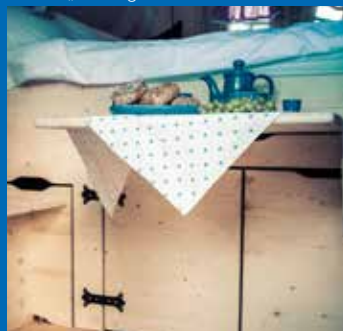

Ausbauset: Bed & Breakfast