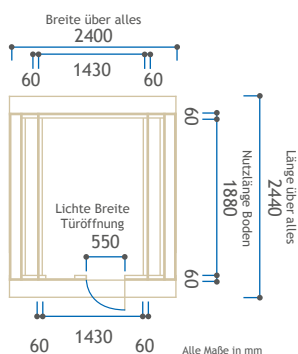

Haus „Buck“

Ihr fabelhaftes Gartenhaus

Unsere Gärten, ob Schrebergarten, Bauerngarten, Vorgarten oder Küchengarten, sie sind Idyll und Rückzugsort zugleich, denn richtig zelebriert beginnt die Naherholung bereits im eigenen Garten. Entspannung heißt das Zauberwort. Die Gedanken an den Alltag loslassen und zur Ruhe kommen. Eine Kunst, die daheim in stillvoller Atmosphäre meist gelingt. Unsere märchenhaften Gartenhäuser sind der ideale Rückzugsort.

Haus „Buck“ bietet ausreichend Platz für die üblichen Gärtnerutensilien wie Töpfe, Kisten, Blumenerde, Schaufeln, Hacken und vieles mehr. Außerdem ist auch noch Platz für eine ca. 60 cm x 180 cm große Arbeitsplatte. Natürlich ist die Verwendung als Gerätehaus nur ein Nutzungsbeispiel. Wie immer werden Sie Ihre ganz eigenen Nutzungsvorstellungen haben.

„Krumm und schief gehört bei uns zum Programm.“

Eigenschaften & Maße

naturbelassen mit Bitumenbelag zur Ersteindeckerung inklusive Schornstein mit Regenhut. Durch Zwischendämmung und isolierverglastes Fenster auch im Winter beheiz- und nutzbar.

Fundamentmaß:	1550 mm x 2000 mm
Wandstärke:	bis zu 100 mm
Wandaußenmaß:	3000 mm x 3000 mm
Seitenhöhe:	1060 mm / 860 mm
Bodenplatte Innenmaß:	1430 mm x 1880 mm
Firsthöhe:	3300 mm
Bruttobauvolumen:	12 cbm
Dachfläche:	15,4 qm
Dachüberstand vorne:	200 mm
Dachüberstand hinten:	200 mm

Haus „Buck“	Artikel-Nr.	Preis	Dekorationsset „Buck“	Artikel-Nr.	Preis	
mit Bitumenbelag zur Ersteindeckerung	600444	€ 3290,-	Märchenhafter Blumenkasten fertig montiert, 2 Blumenkastenhalter aus Gusseisen, 2 Casa Gardinen kariert mit Haltestange und einem dekorativen Schlüsselbund aus Gusseisen. Die Gardinen werden oberhalb des Fensters befestigt und bedecken dieses zu ca. einem Viertel. Ein Rabe der die Tauben fern hält.	600372	€ 224,-	
Zedernschindeln, 1 Satz für Haus „Buck“	600447	€ 999,-				
Dachgaube inklusive Fenster & Isolierverglasung, Bausatz	600445	€ 599,-				
Märchenhafter Schornstein mit Regenspitze	600326	€ 289,-				
Rotzeder-Schindelsatz für Dachgaube	600446	€ 199,-				
Rundfenster mit Isolierverglasung	600325	€ 229,-				
Doppelfenster mit Rahmen, ein Fenster zu öffnen	600449	€ 399,-				
Farbgestaltung Black, Red, Brown „Ceruse“	600350	€ 1499,-				
Fertige Farbgestaltung Doppelfenster	600489	€ 79,-	Montage & Lieferung			
Optionen			Montageservice ab Fundament	600349	€ 1700,-	
Zwischenebene ca. 1240 x 1500 mm inkl. Holztreppe	600453	€ 999,-	Montageservice Schindeleindeckerung	600357	€ 599,-	
Montagekosten für Zwischenebene		€ 480,-	Transportkosten für den Bausatz ins deutsche Festland	600491	€ 390,-