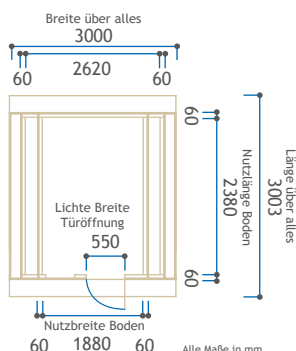

## Eigenschaften & Maße

naturbelassen mit Bitumenbelag zur Ersteindeckung inklusive Schornstein mit Regenhut. Durch Zwischendämmung und isolierverglaste Fenster auch im Winter beheiz- und nutzbar.

- Fundamentmaß: 2000 x 2500 mm
- Wandstärke: bis zu 100 mm
- Wandaußenmaß: 3000 mm x 3003 mm
- Seitenhöhe: 1270 mm 980 mm
- Bodenplatte Innenmaß: 1880 mm x 2380 mm
- Firsthöhe: 3500 mm
- Bruttobauvolumen: 16 cbm
- Dachfläche: 17,4 qm
- Dachüberstand vorne: 260 mm
- Dachüberstand hinten: 260 mm