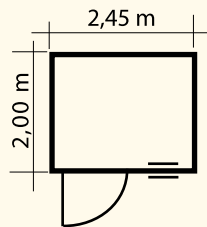

### Easy

Die Blockhauserie  
in 33 mm Wandstärke  
mit doppel Nut- und  
Federsystem

Easy 2  
**2.070,-**

Easy 3  
**2.199,-**

Easy 4  
**2.469,-**

Easy 5  
**2.520,-**

Easy 7  
**2.835,-**

Auch  
Sondermaße  
möglich!