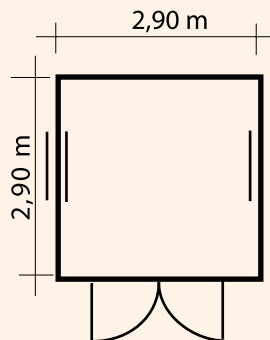

Madrid 5
mit Doppeltür
2.635,-

Bausatzinhalt:

Blockbohlen und Pfetten:

Blockbohlen und Pfetten sind aus feinjähriger gewachsener Fichte gehobelt. Die Blockbohlen zeichnen sich durch Ihr spezielles doppel Nut- und Federprofil und ihre doppelt überplattete Eckverbindung aus. Alle Häuser sind roh, ohne Oberflächenbehandlung.

Bodenriegel:

Die imprägnierten Bodenriegel bestehen aus Kanthölzern 38/140 mm und dem Fußbodenlager 60/60 mm. Eine vollständige Aufbauanleitung ist Inhalt des Bausatzes.

Technische Änderungen vorbehalten!

Dachschalung, Fußboden, Bretter/Leisten:

Die Schalung für Dach- und Fußboden besteht aus 19 mm starker Nut- und Feder-Fichtenschalung. Bretter und Leisten sind ebenfalls Fichtenhobelware.

Türen, Fenster, Bedachung, Pläne:

Das Blockhaus wird serienmäßig mit einer Madrid Türe/Doppeltüre und 2 Fensterverglasungen mit Normalglas ausgeliefert. Die serienmäßige Bedachung ist eine besandete Bitumendachpappe.

Alle Preise in Euro inkl. gesetzl. MwSt.