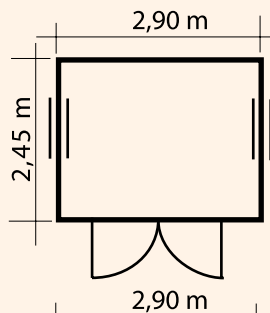

Madrid 4
mit Doppeltür
2.385,-