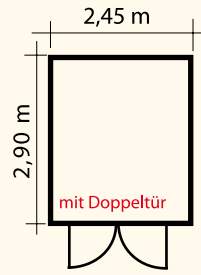

Easy 6
2.395,-