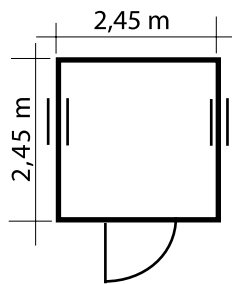

Madrid 3
2.120,-