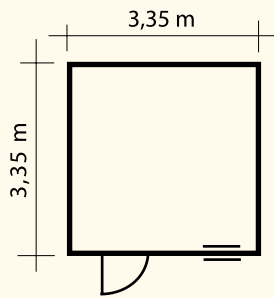

Easy 8
3.255,-