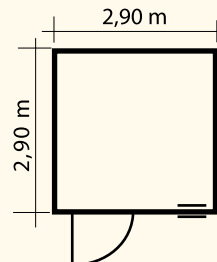

### Easy

Die Blockhauserie  
in 33 mm Wandstärke  
mit doppel Nut- und  
Federsystem

Easy 2  
**2.070,-**

Easy 3  
**2.199,-**

Easy 4  
**2.469,-**

Easy 5  
**2.520,-**

Easy 7  
**2.835,-**

Auch  
Sondermaße  
möglich!