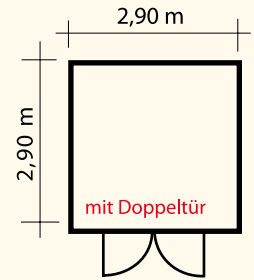

Easy 6a
2.520,-