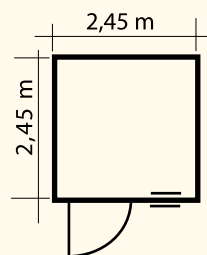

### Easy

Die Blockhauserie  
in 33 mm Wandstärke  
mit doppel Nut- und  
Federsystem

Easy 2  
**2.070,-**

Easy 3  
**2.199,-**

Easy 4  
**2.469,-**

Easy 5  
**2.520,-**

Easy 7  
**2.835,-**

Auch  
Sondermaße  
möglich!