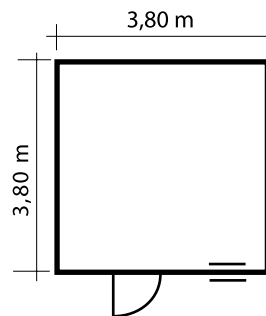

Easy 10
3.580,-