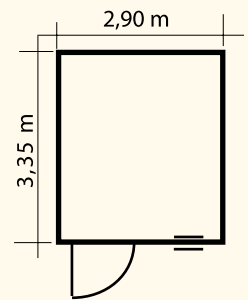

### Easy

Die Blockhauserie  
in 33 mm Wandstärke  
mit doppel Nut- und  
Federsystem

Easy 2  
**2.070,-**

Easy 3  
**2.199,-**

Easy 4  
**2.469,-**

Easy 5  
**2.520,-**

Easy 7  
**2.835,-**

Auch  
Sondermaße  
möglich!