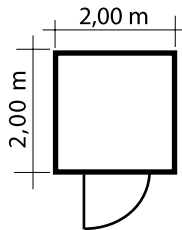

Easy 1
1.355,-