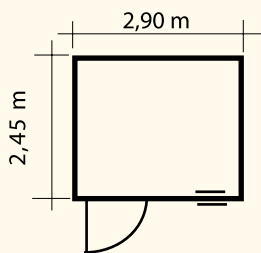

### Easy

Die Blockhauserie  
in 33 mm Wandstärke  
mit doppel Nut- und  
Federsystem

Easy 2  
**2.070,-**

Easy 3  
**2.199,-**

Easy 4  
**2.469,-**

Easy 5  
**2.520,-**

Easy 7  
**2.835,-**

Auch  
Sondermaße  
möglich!