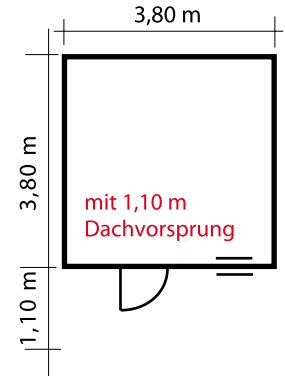

Easy 10V
3.695,-

Bausatzinhalt:

Blockbohlen und Pfetten:

Blockbohlen und Pfetten sind aus feijähriger gewachsener Fichte gehobelt. Die Blockbohlen zeichnen sich durch Ihr spezielles doppel Nut- und Federprofil und ihre doppelt überplattete Eckverbindung aus.

Alle Häuser sind roh, ohne Oberflächenbehandlung.

Bodenriegel:

Die imprägnierten Bodenriegel bestehen aus Kanthölzern 38/140 mm und dem Fußbodenlager 60/60 mm.

Eine vollständige Aufbauanleitung ist Inhalt des Bausatzes.

Technische Änderungen vorbehalten!

Dachschalung, Fußboden, Bretter/Leisten:

Die Schalung für Dach- und Fußboden besteht aus 19 mm starker Nut- und Feder-Fichtenschalung.

Bretter und Leisten sind ebenfalls Fichtenhobelware.

Türen, Fenster, Bedachung, Pläne:

Das Blockhaus wird serienmäßig mit einer Tür 2/3 Normalglas und einem Einhand-Drehkipp-Fenster DIN L. mit Normalglas ausgeliefert. Die serienmäßige Bedachung ist eine besandete Bitumendachpappe.

Alle Preise in Euro inkl. gesetzl. MwSt.