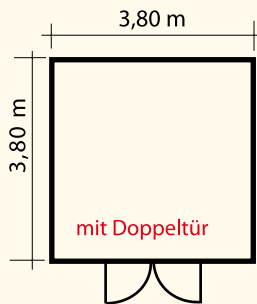

Easy 6
3.570,-