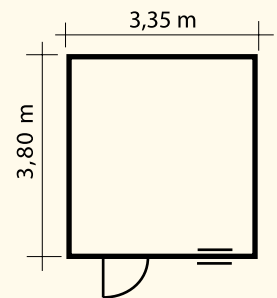

Easy 9
3.425,-